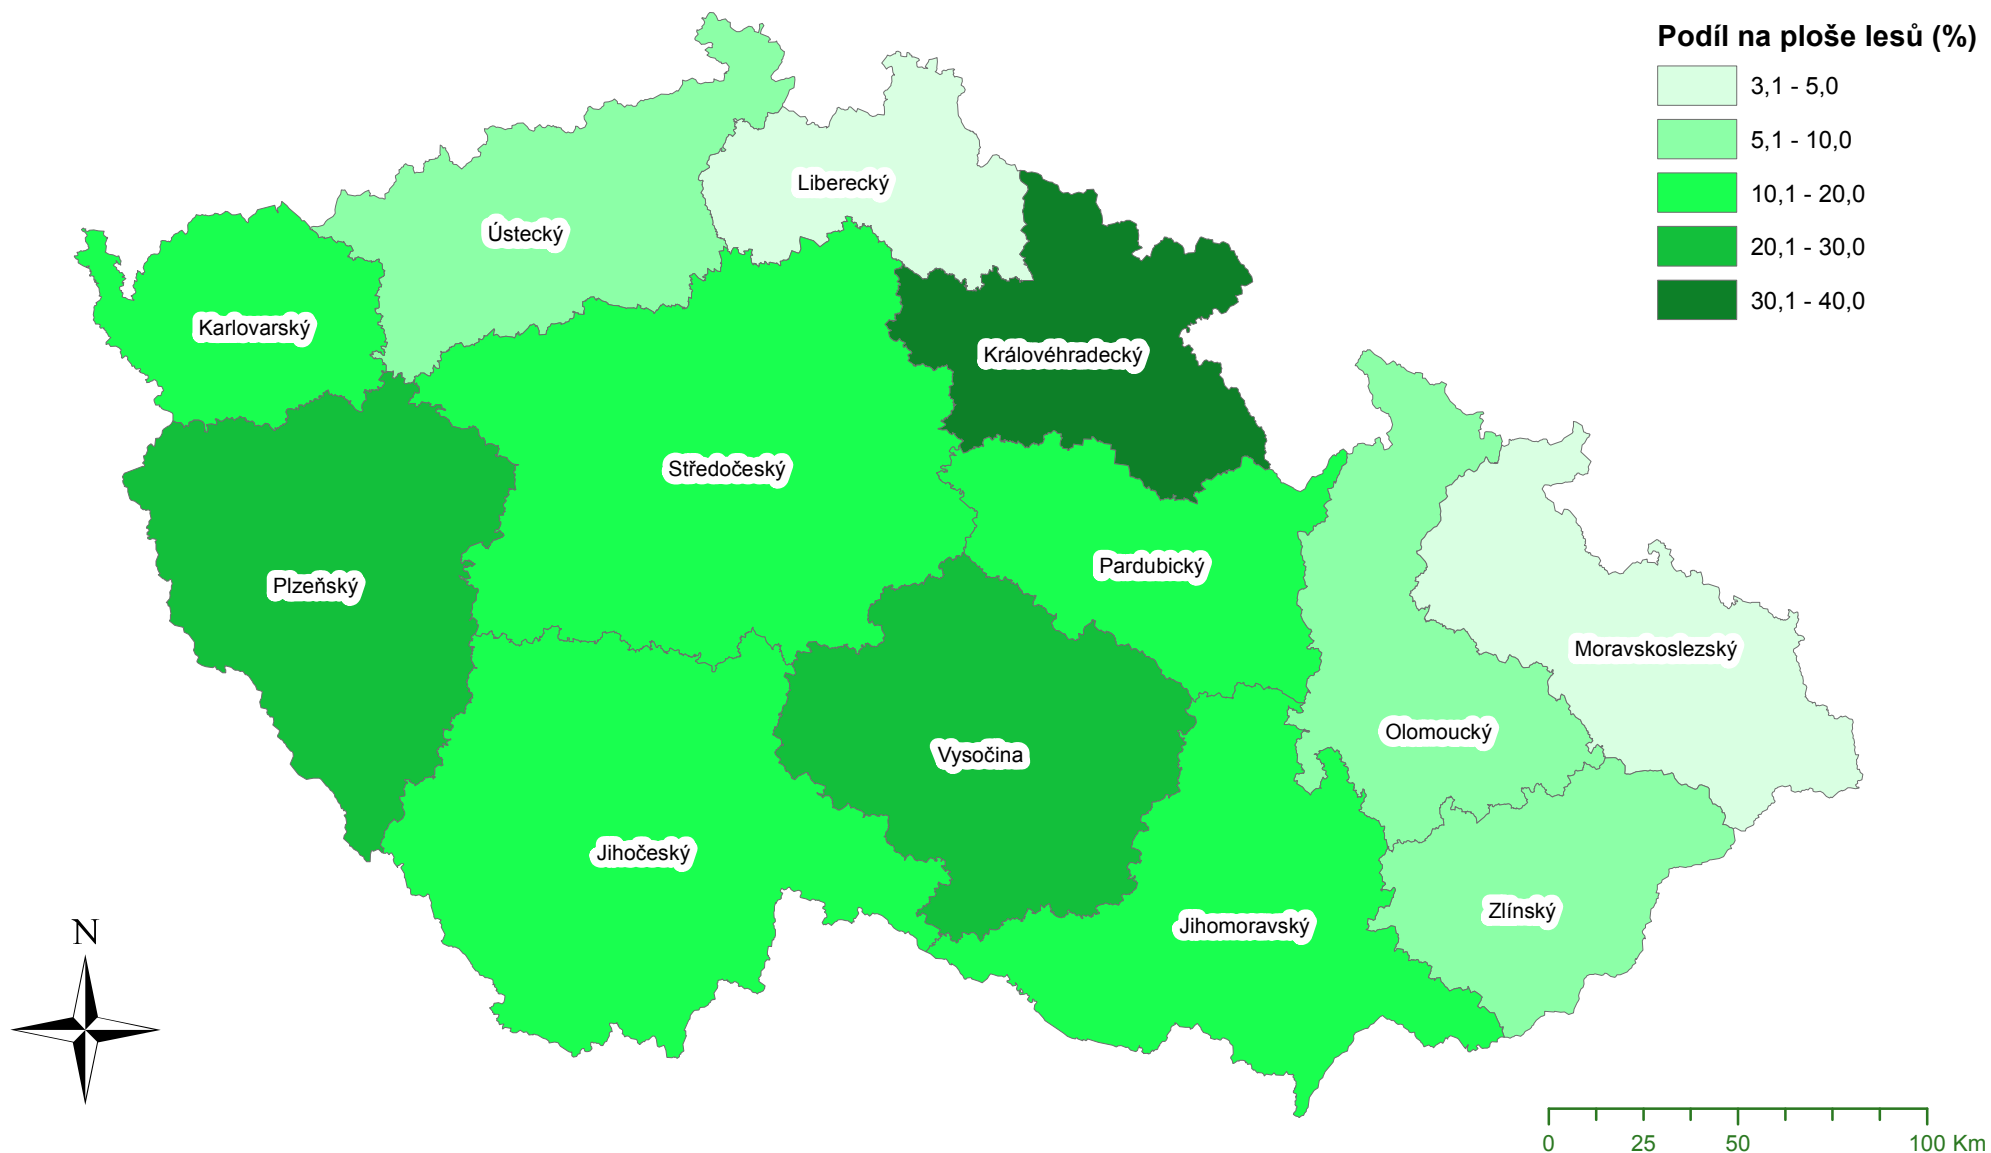

Podíl plochy lesů v majetku členů SVOL na ploše lesů dle krajů

Procentní podíl ploch lesních majetků členů Sdružení vlastníků obecních a soukromých lesů (SVOL) na ploše lesů v jednotlivých krajích v ČR ke dni 31. 12. 2012