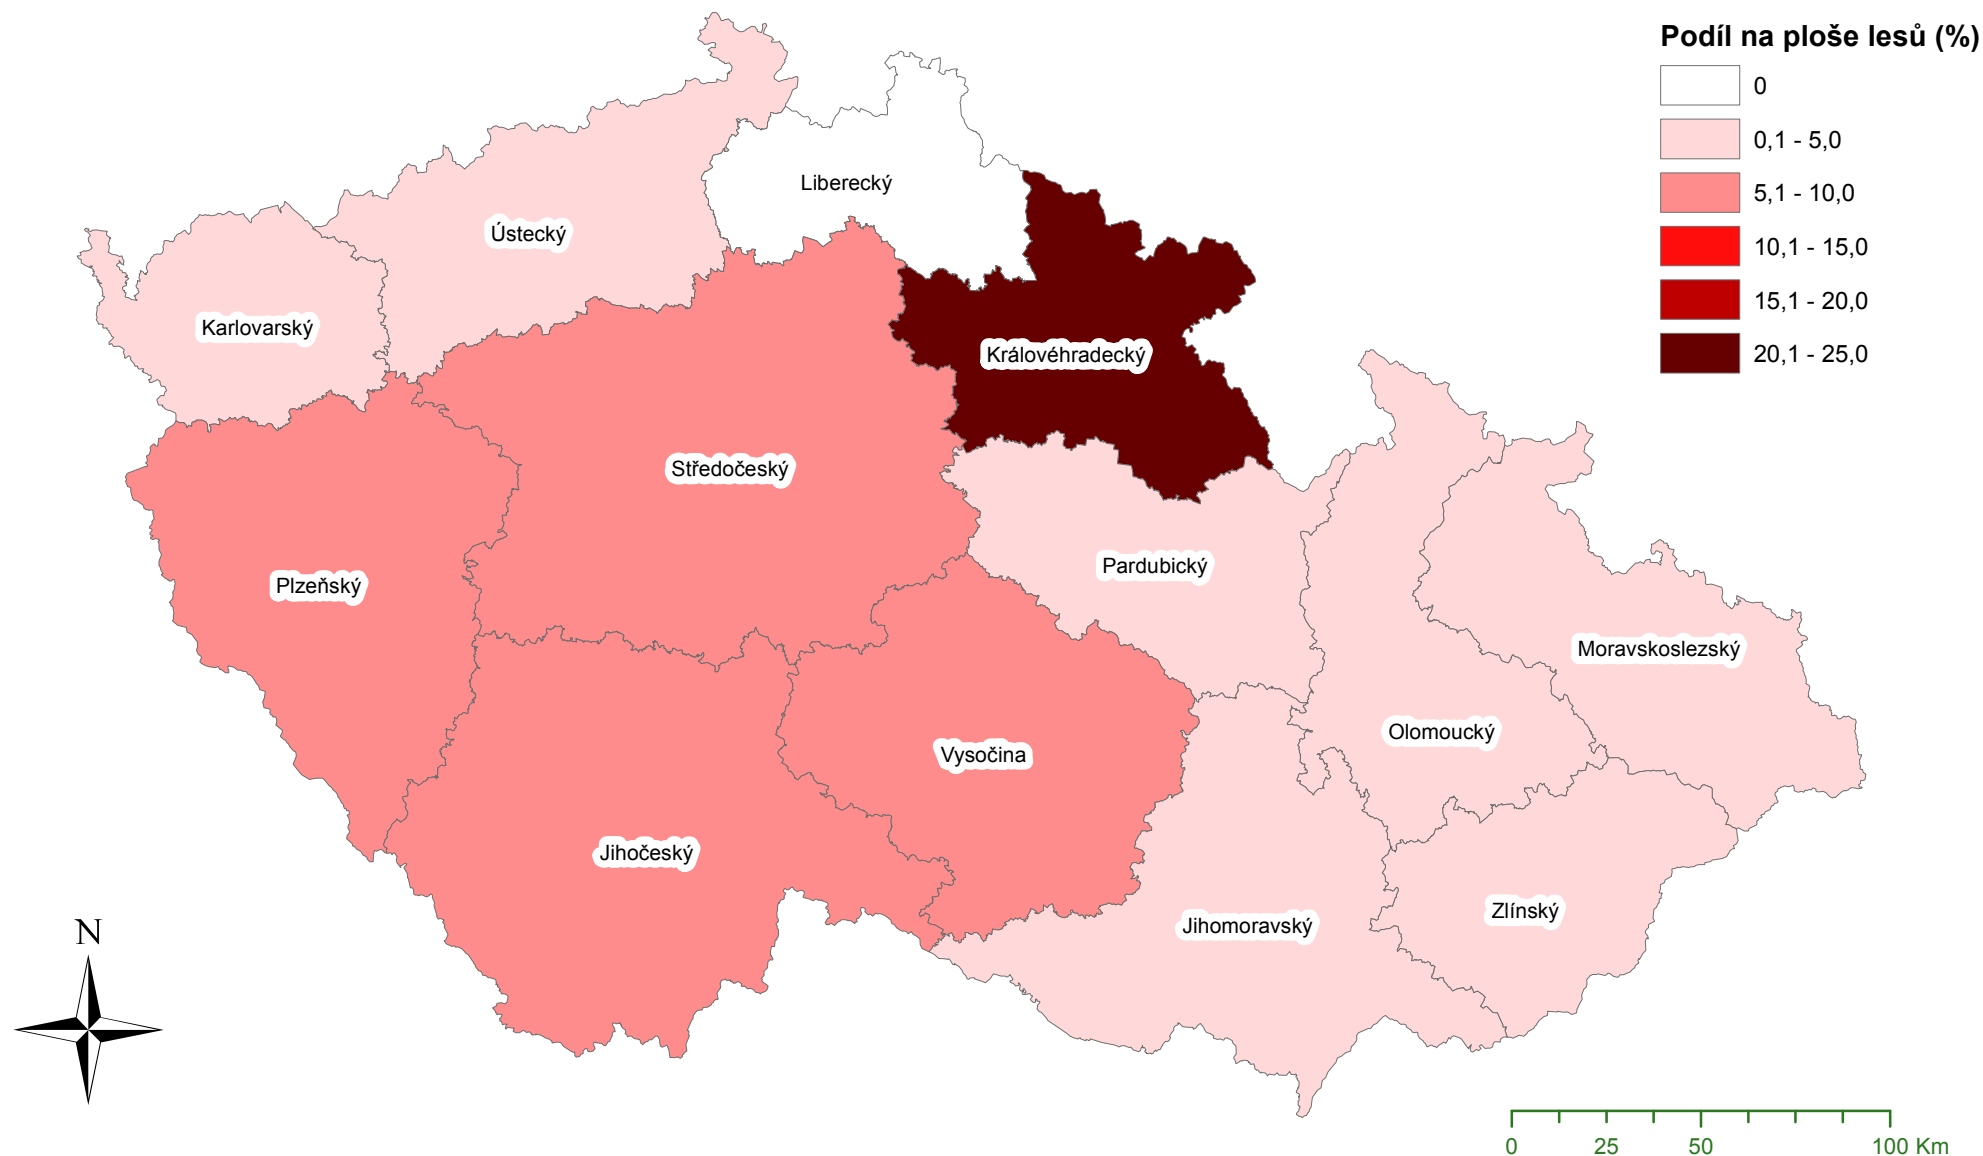

Podíl soukromých lesů se členstvím ve SVOL na ploše lesů dle krajů

Procentní podíl ploch soukromých lesů - členů Sdružení vlastníků obecních a soukromých lesů (SVOL) na ploše lesů v jednotlivých krajích v ČR ke dni 31. 12. 2012