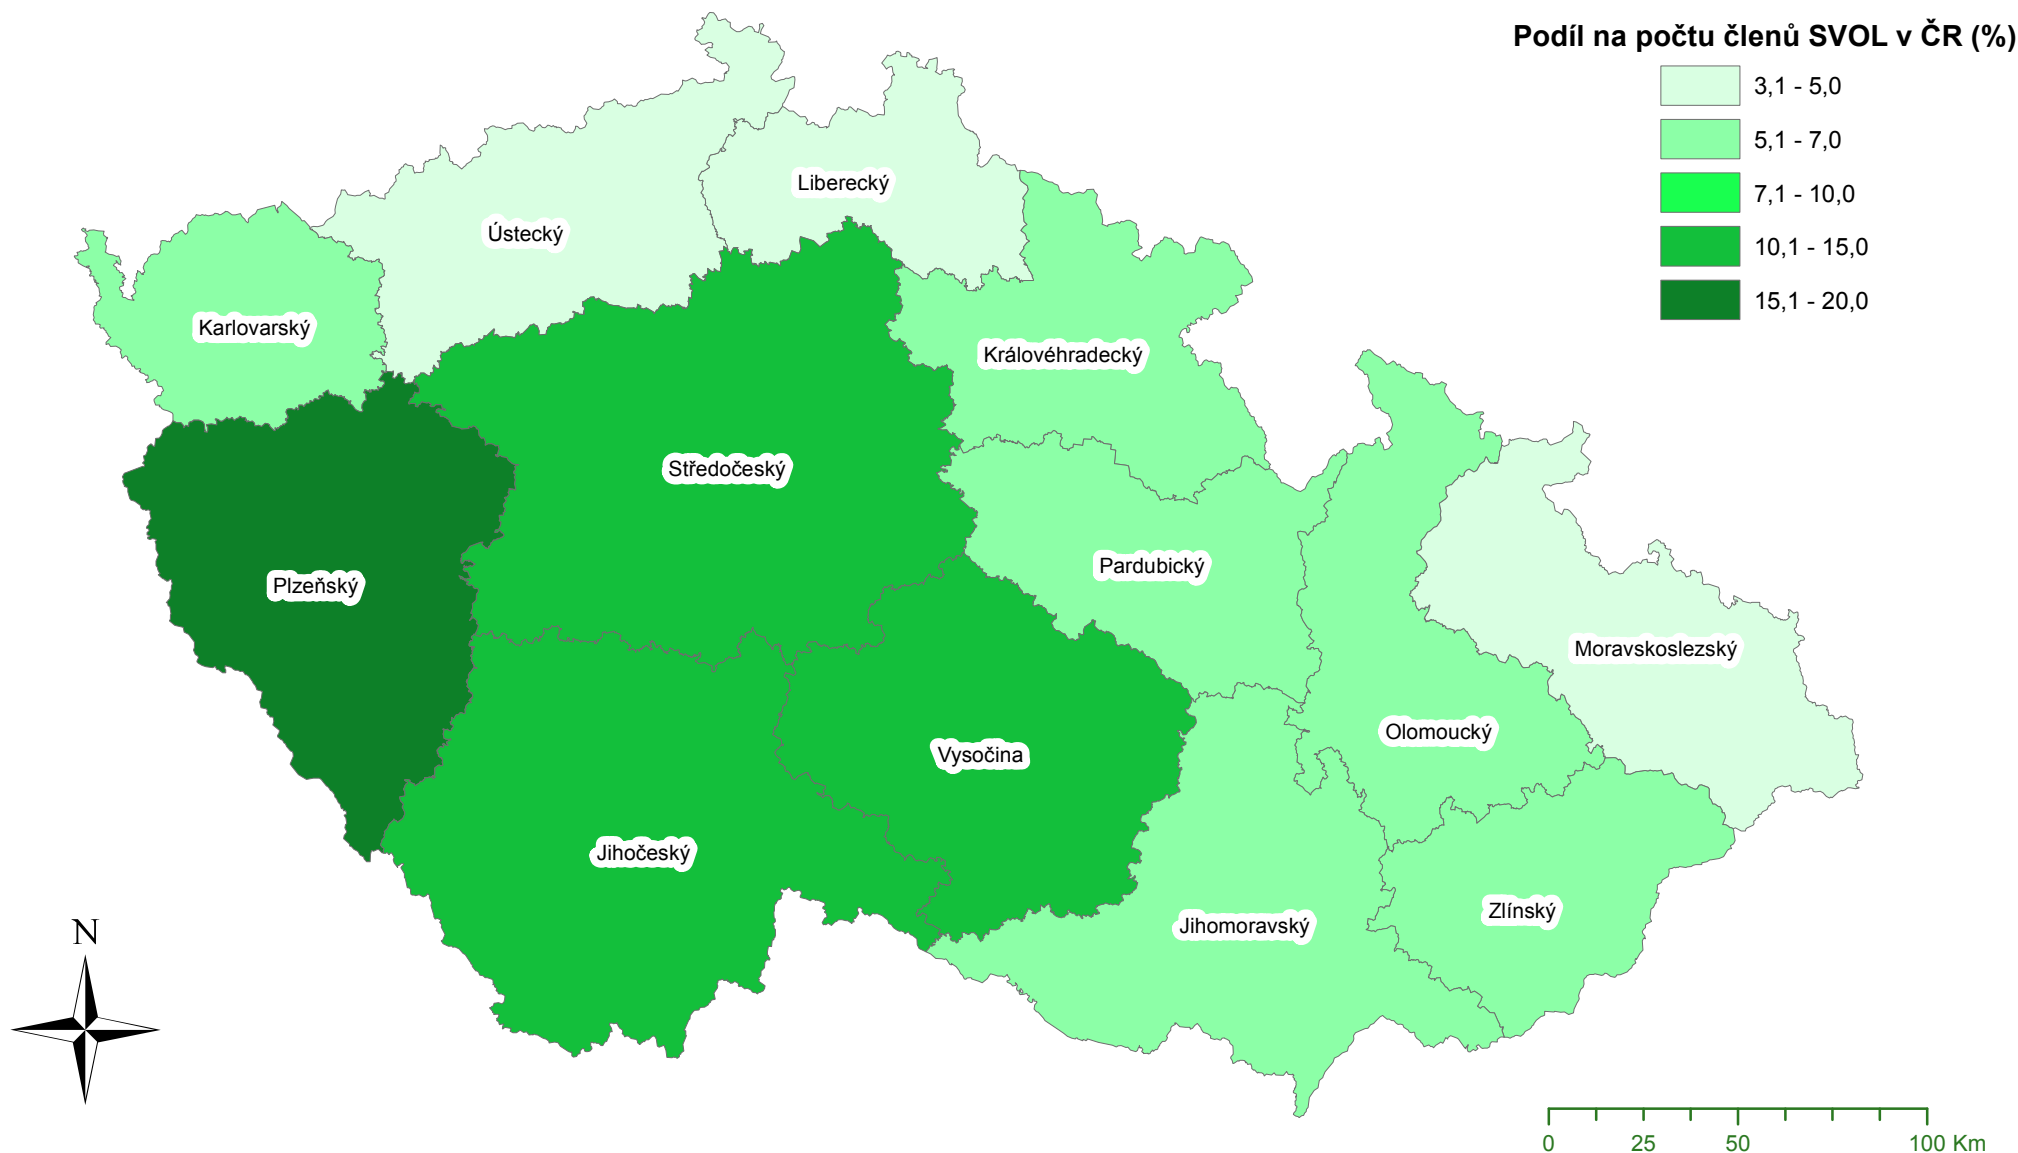

Podíl členů SVOL v jednotlivých krajích na jejich celkovém počtu

Procentní podíl členů Sdružení vlastníků obecních a soukromých lesů (SVOL) v jednotlivých krajích na jejich celkovém počtu v ČR ke dni 31. 12. 2012