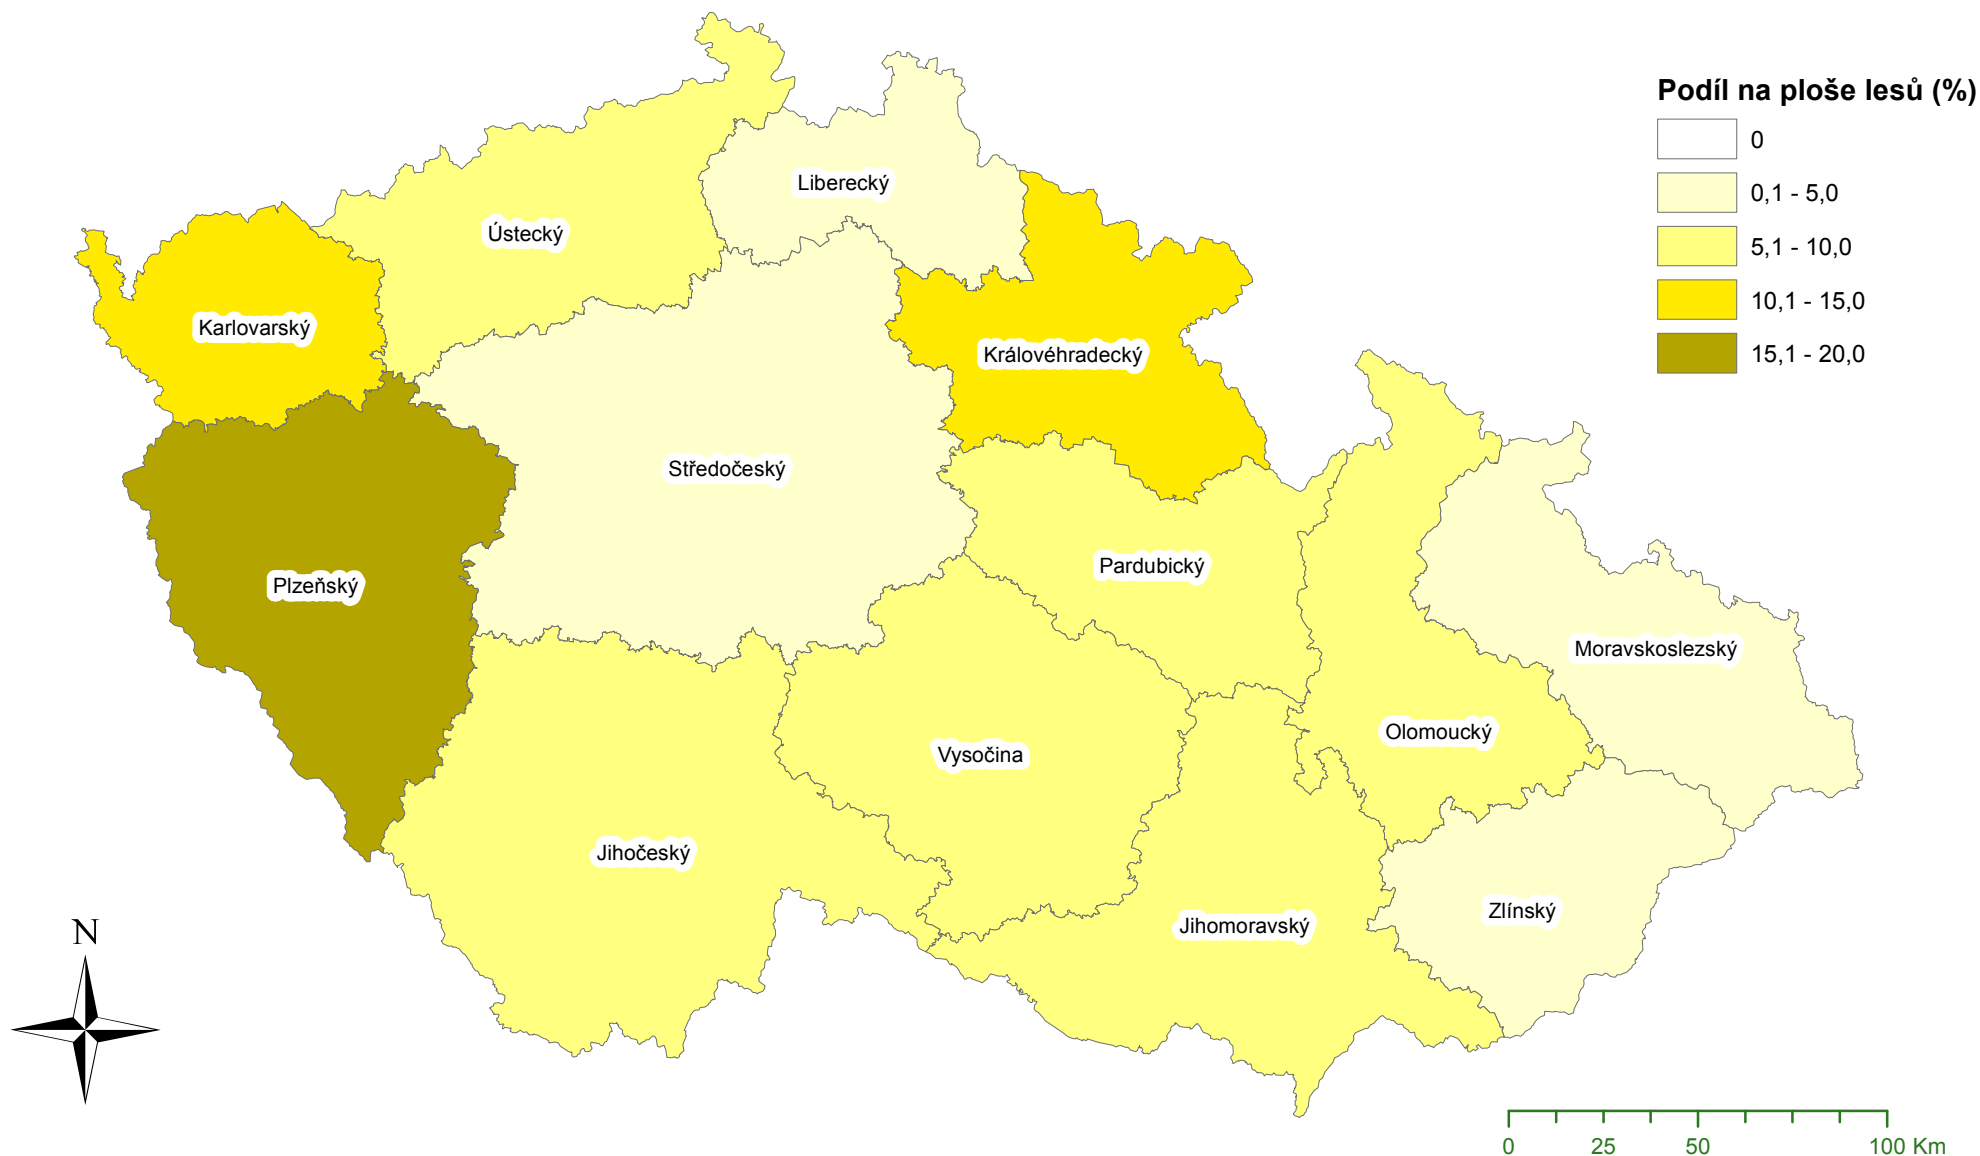

Podíl plochy obecních a městských lesů členů SVOL na ploše lesů dle krajů

Procentní podíl ploch obecních a městských lesů se členstvím ve Sdružení vlastníků obecních a soukromých lesů (SVOL) na ploše lesů v jednotlivých krajích ke dni 31. 12. 2012