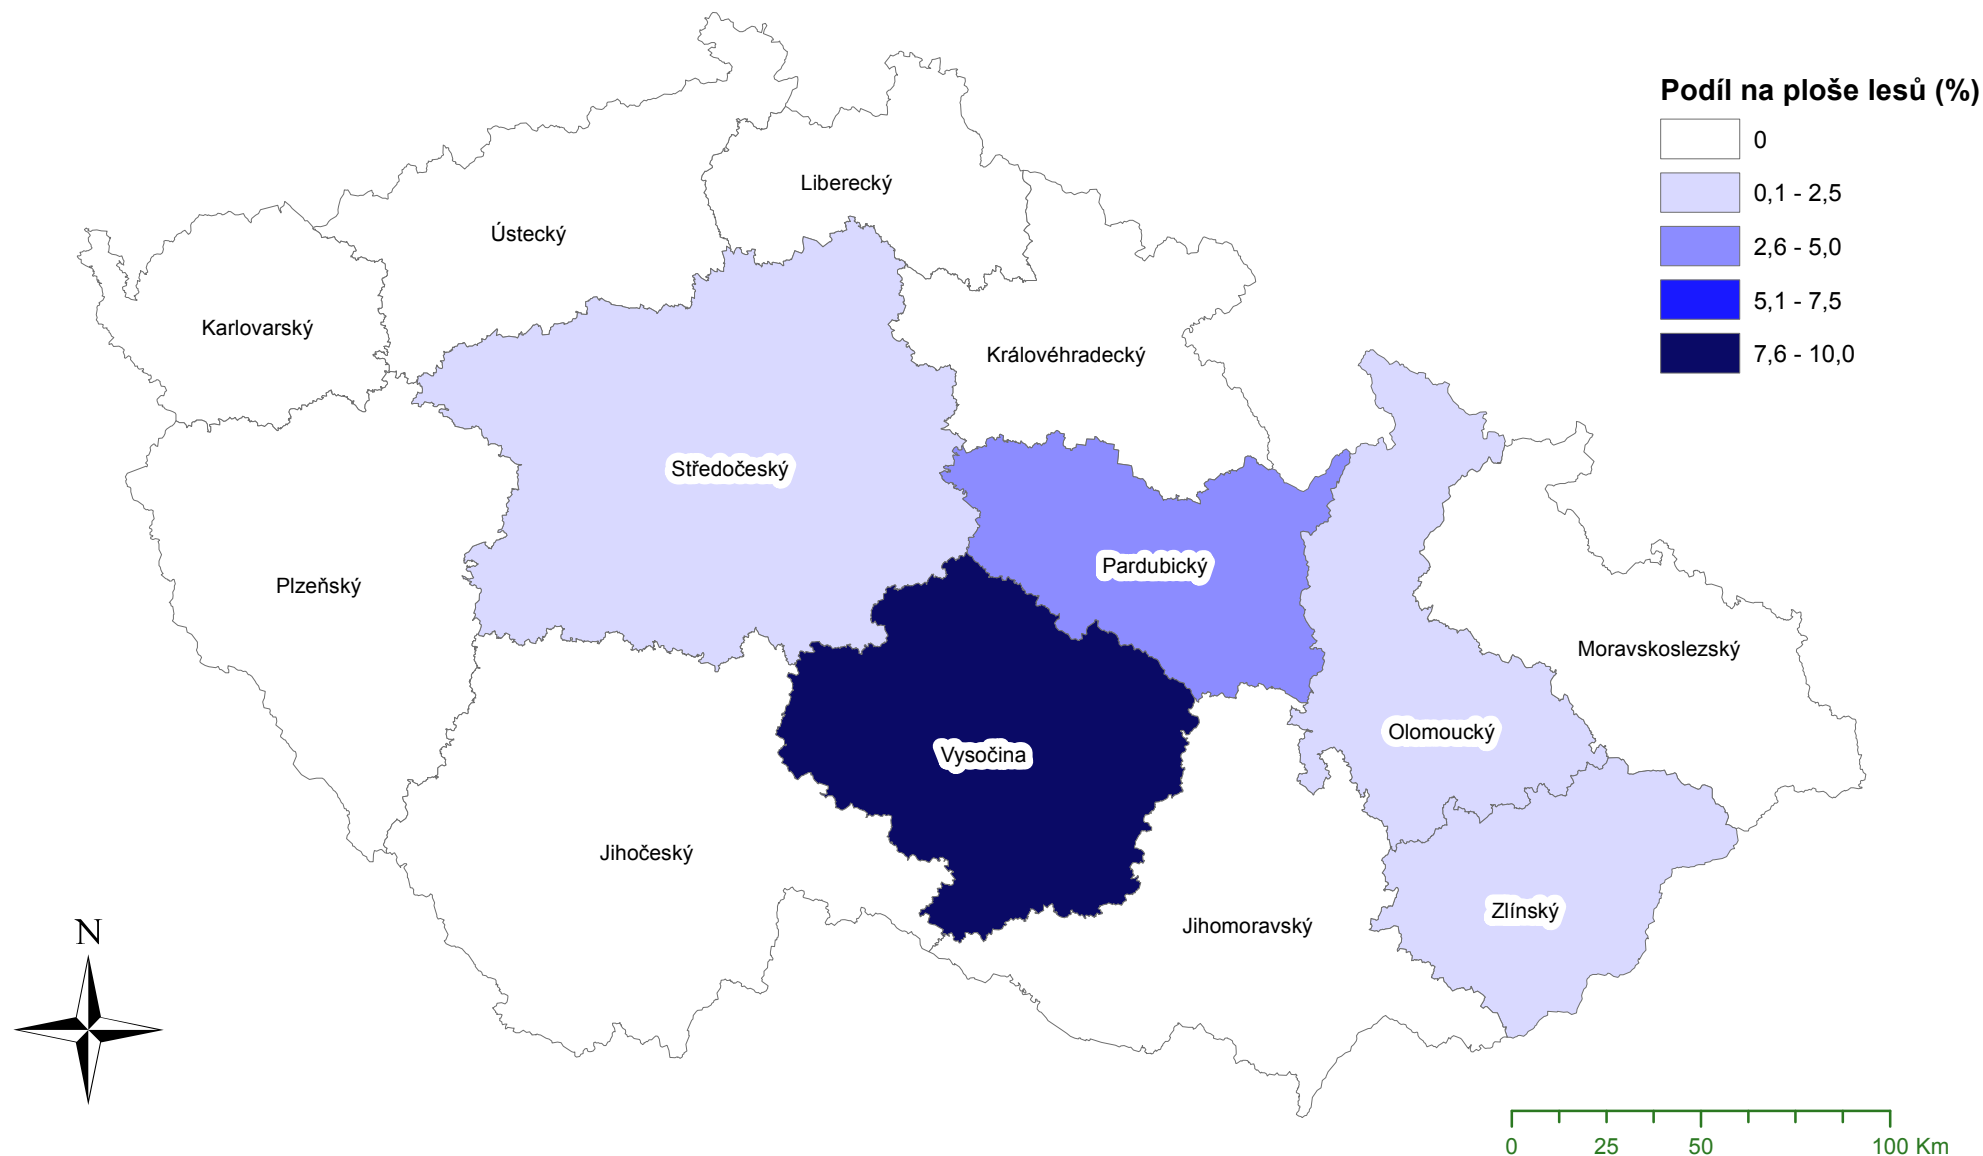

Podíl lesních družstev členů SVOL na ploše lesů dle krajů

Procentní podíl ploch lesních družstev se členstvím ve Sdružení vlastníků obecních a soukromých lesů (SVOL) na ploše lesů v jednotlivých krajích v ČR ke dni 31. 12. 2012