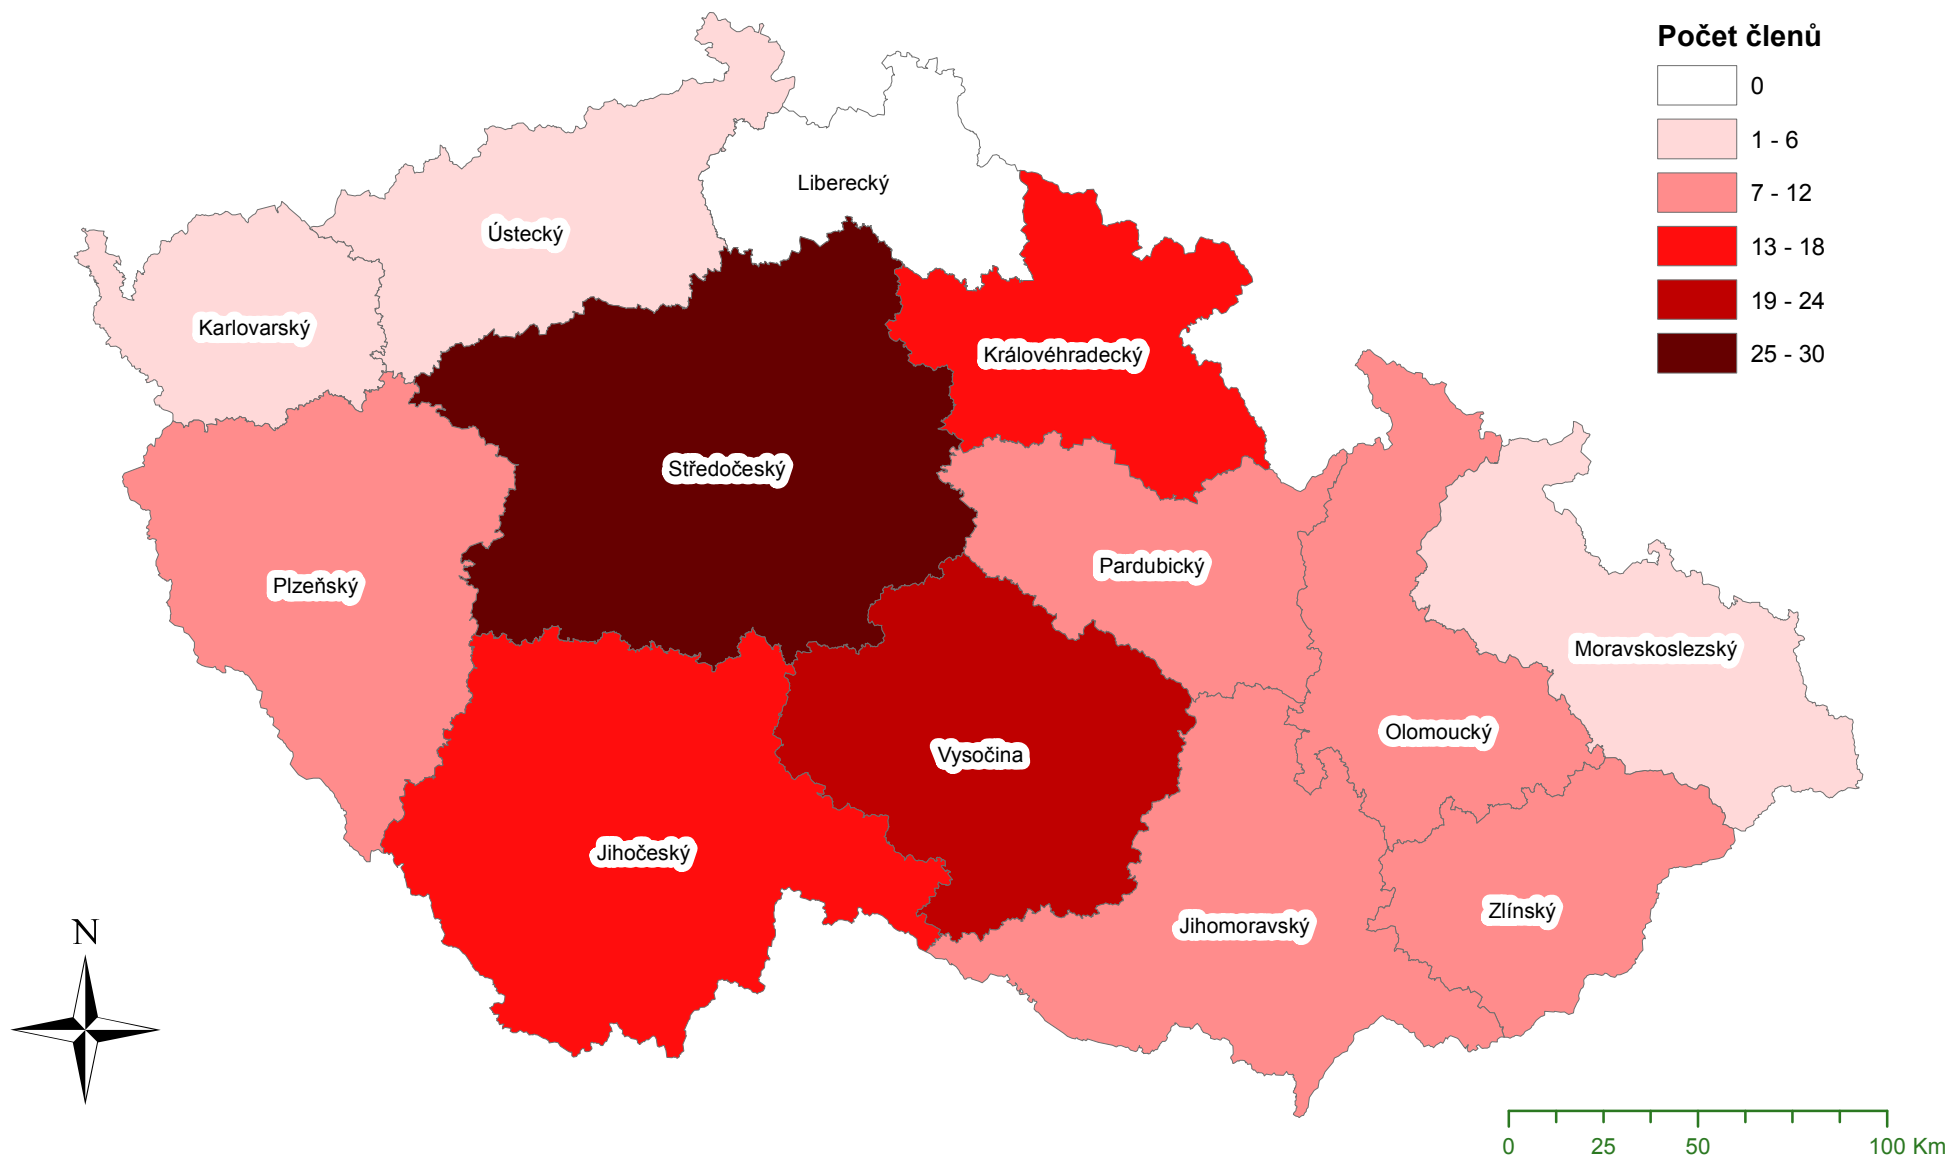

Počet soukromých lesních majetků členů Sdružení vlastníků obecních a soukromých lesů dle krajů

Stav počtu členů Sdružení vlastníků obecních a soukromých lesů (SVOL) v ČR ke dni 31. 12. 2012