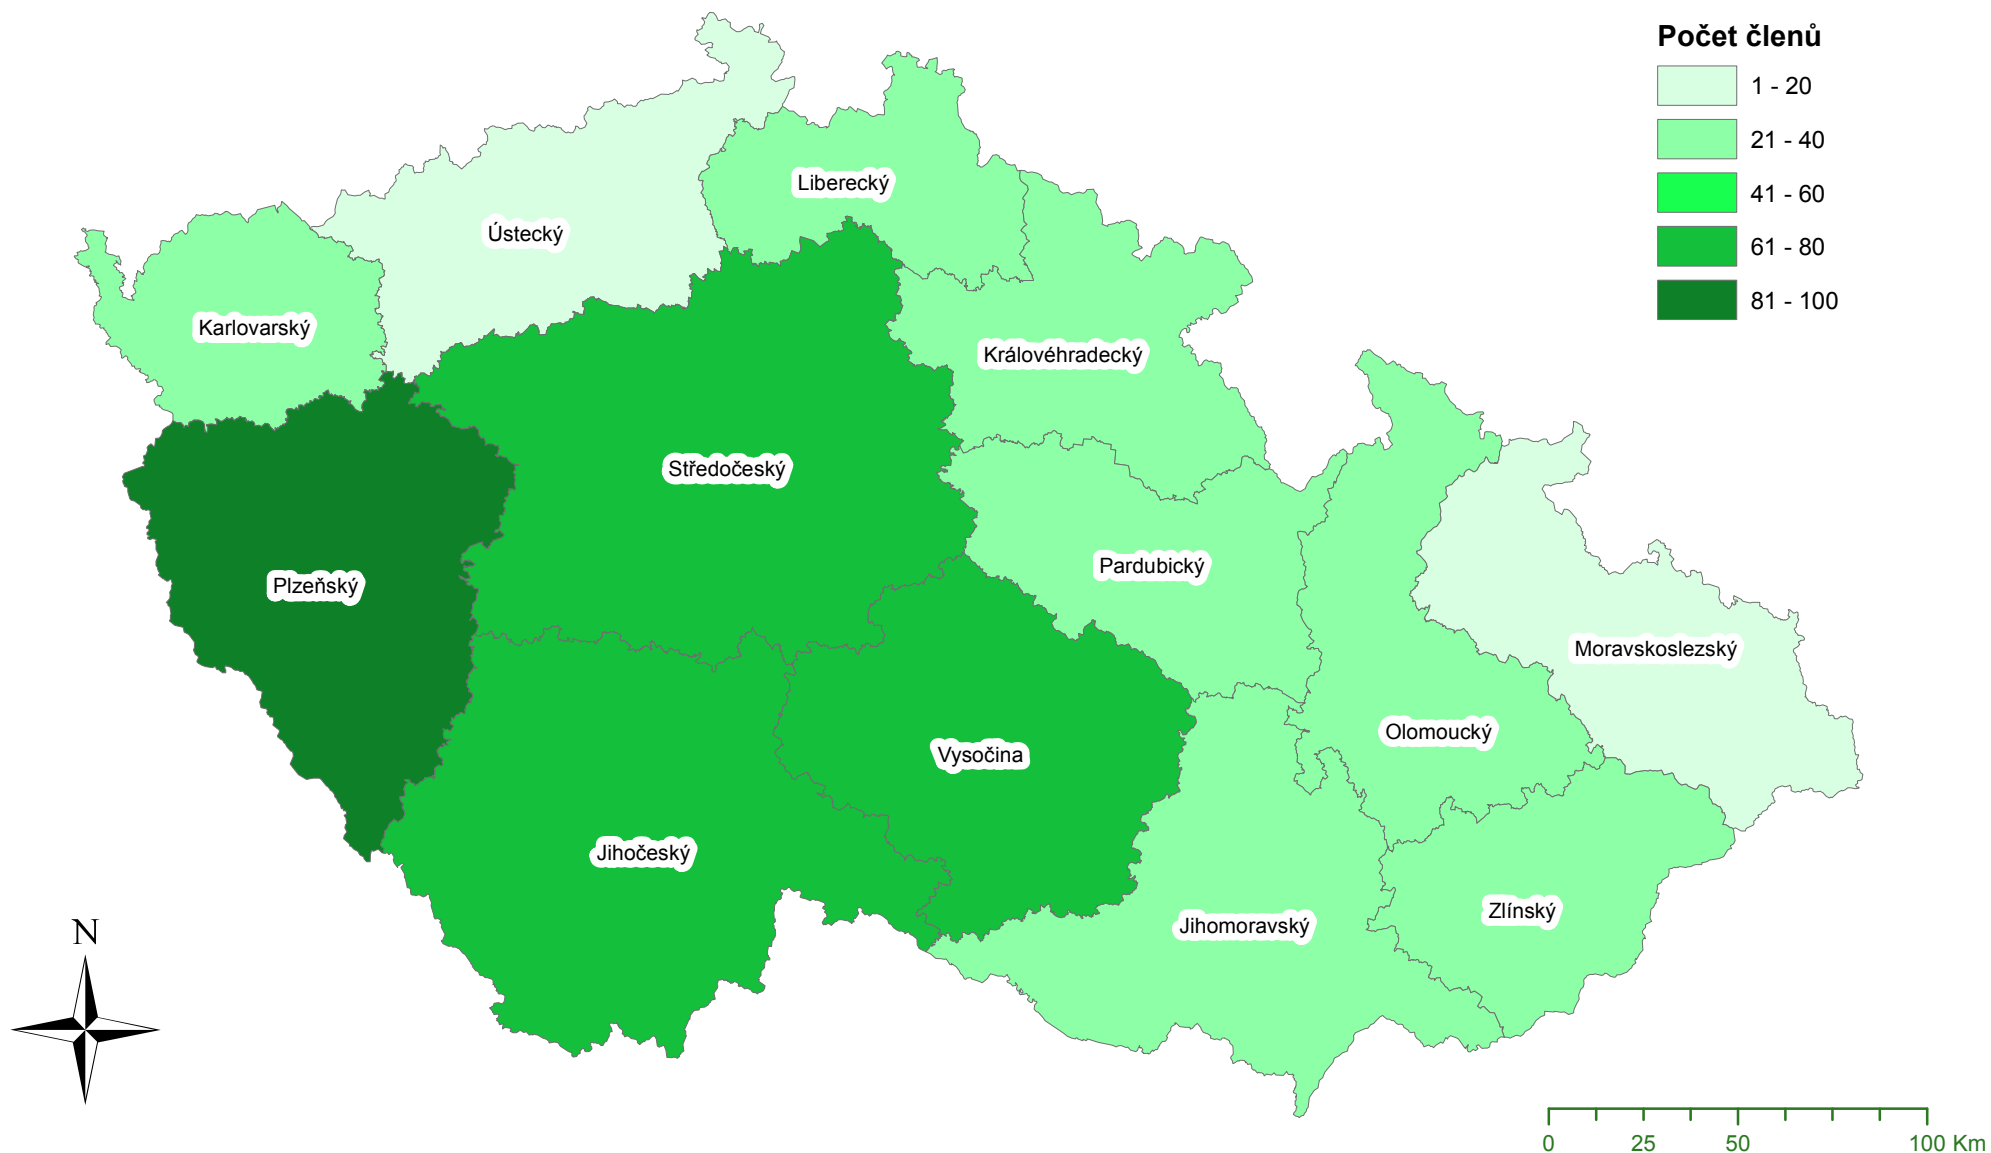

Počet lesních majetků členů Sdružení vlastníků obecních a soukromých lesů dle krajů

Stav počtu členů Sdružení vlastníků obecních a soukromých lesů (SVOL) v ČR ke dni 31. 12. 2012