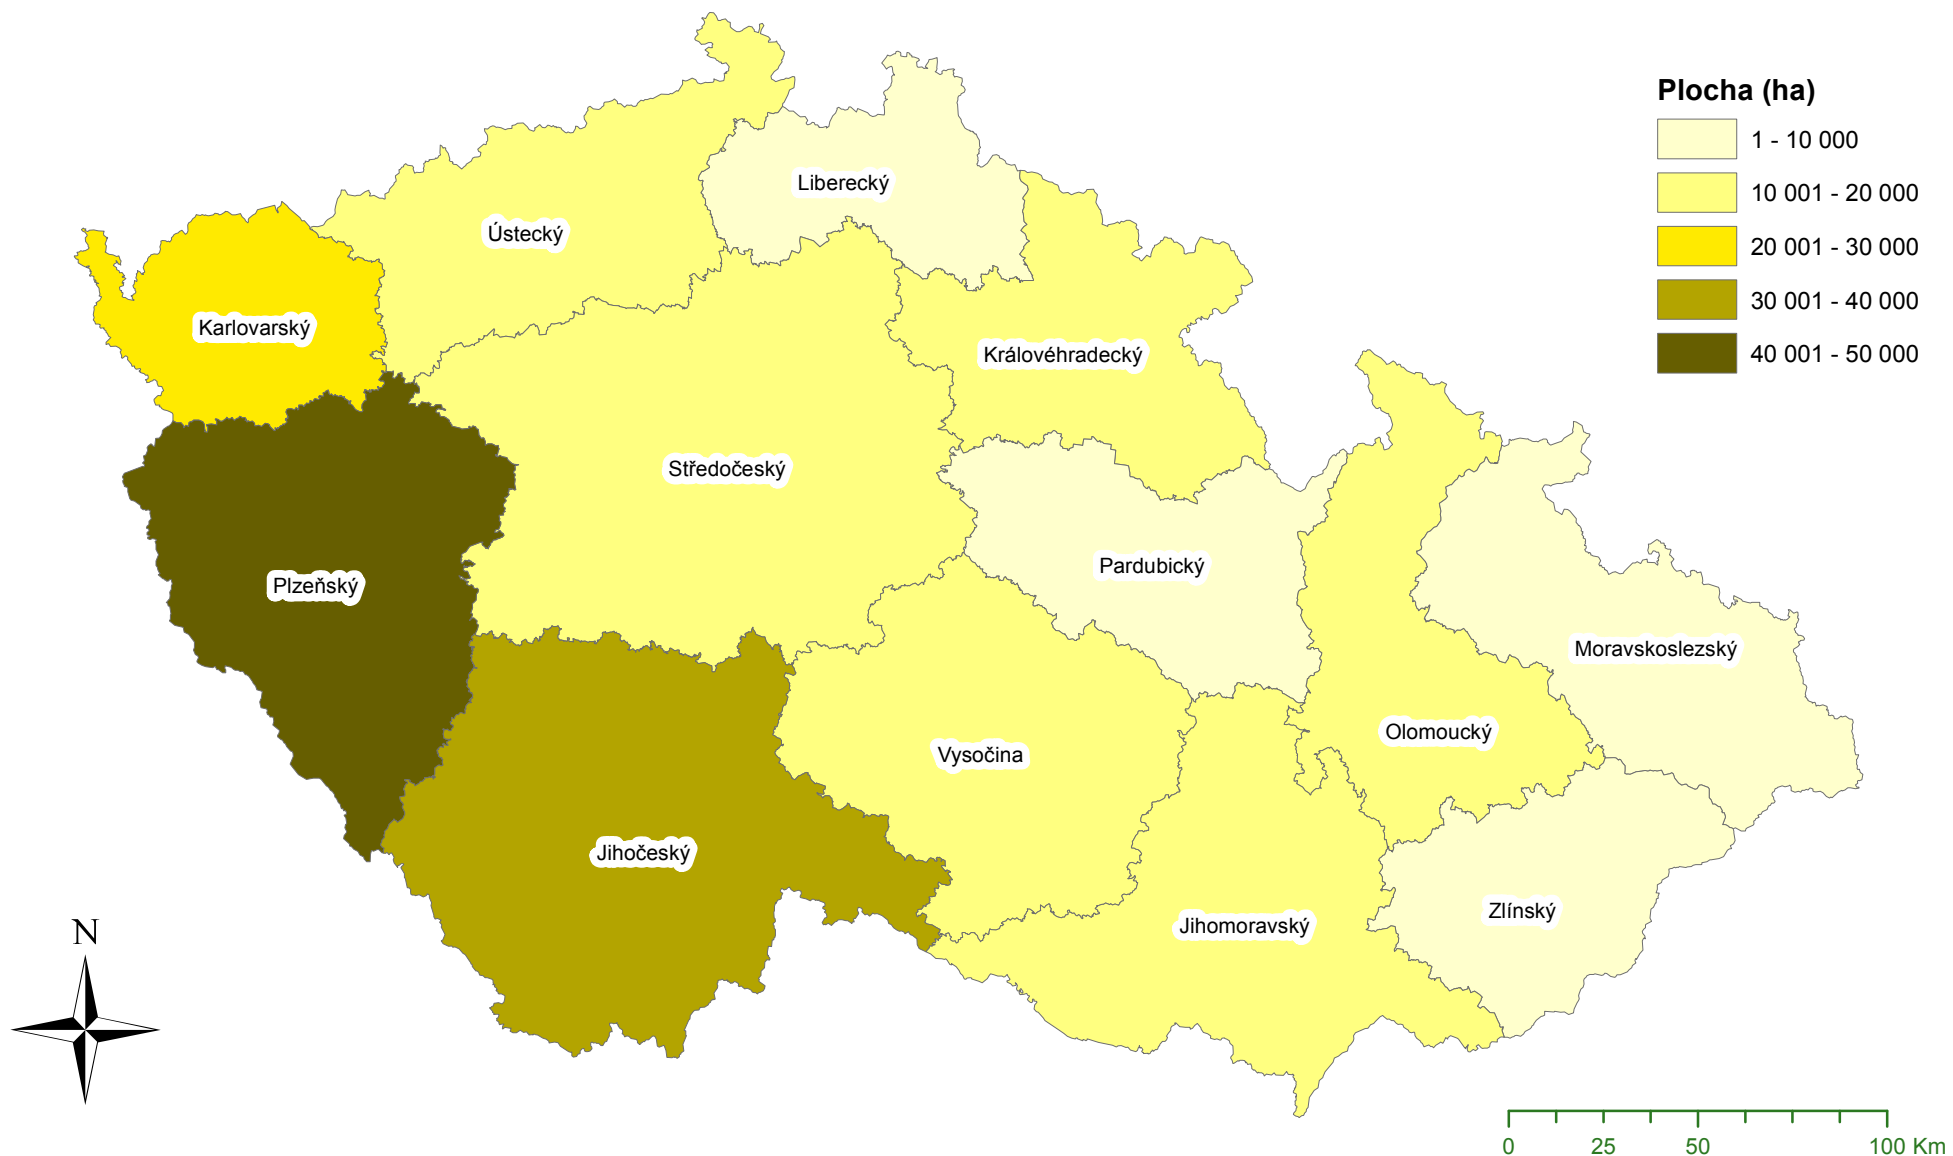

Celková plocha obecních a městských lesních majetků členů Sdružení vlastníků obecních a soukromých lesů dle krajů

Stav plochy lesních majetků členů Sdružení vlastníků obecních a soukromých lesů (SVOL) v ČR ke dni 31. 12. 2012