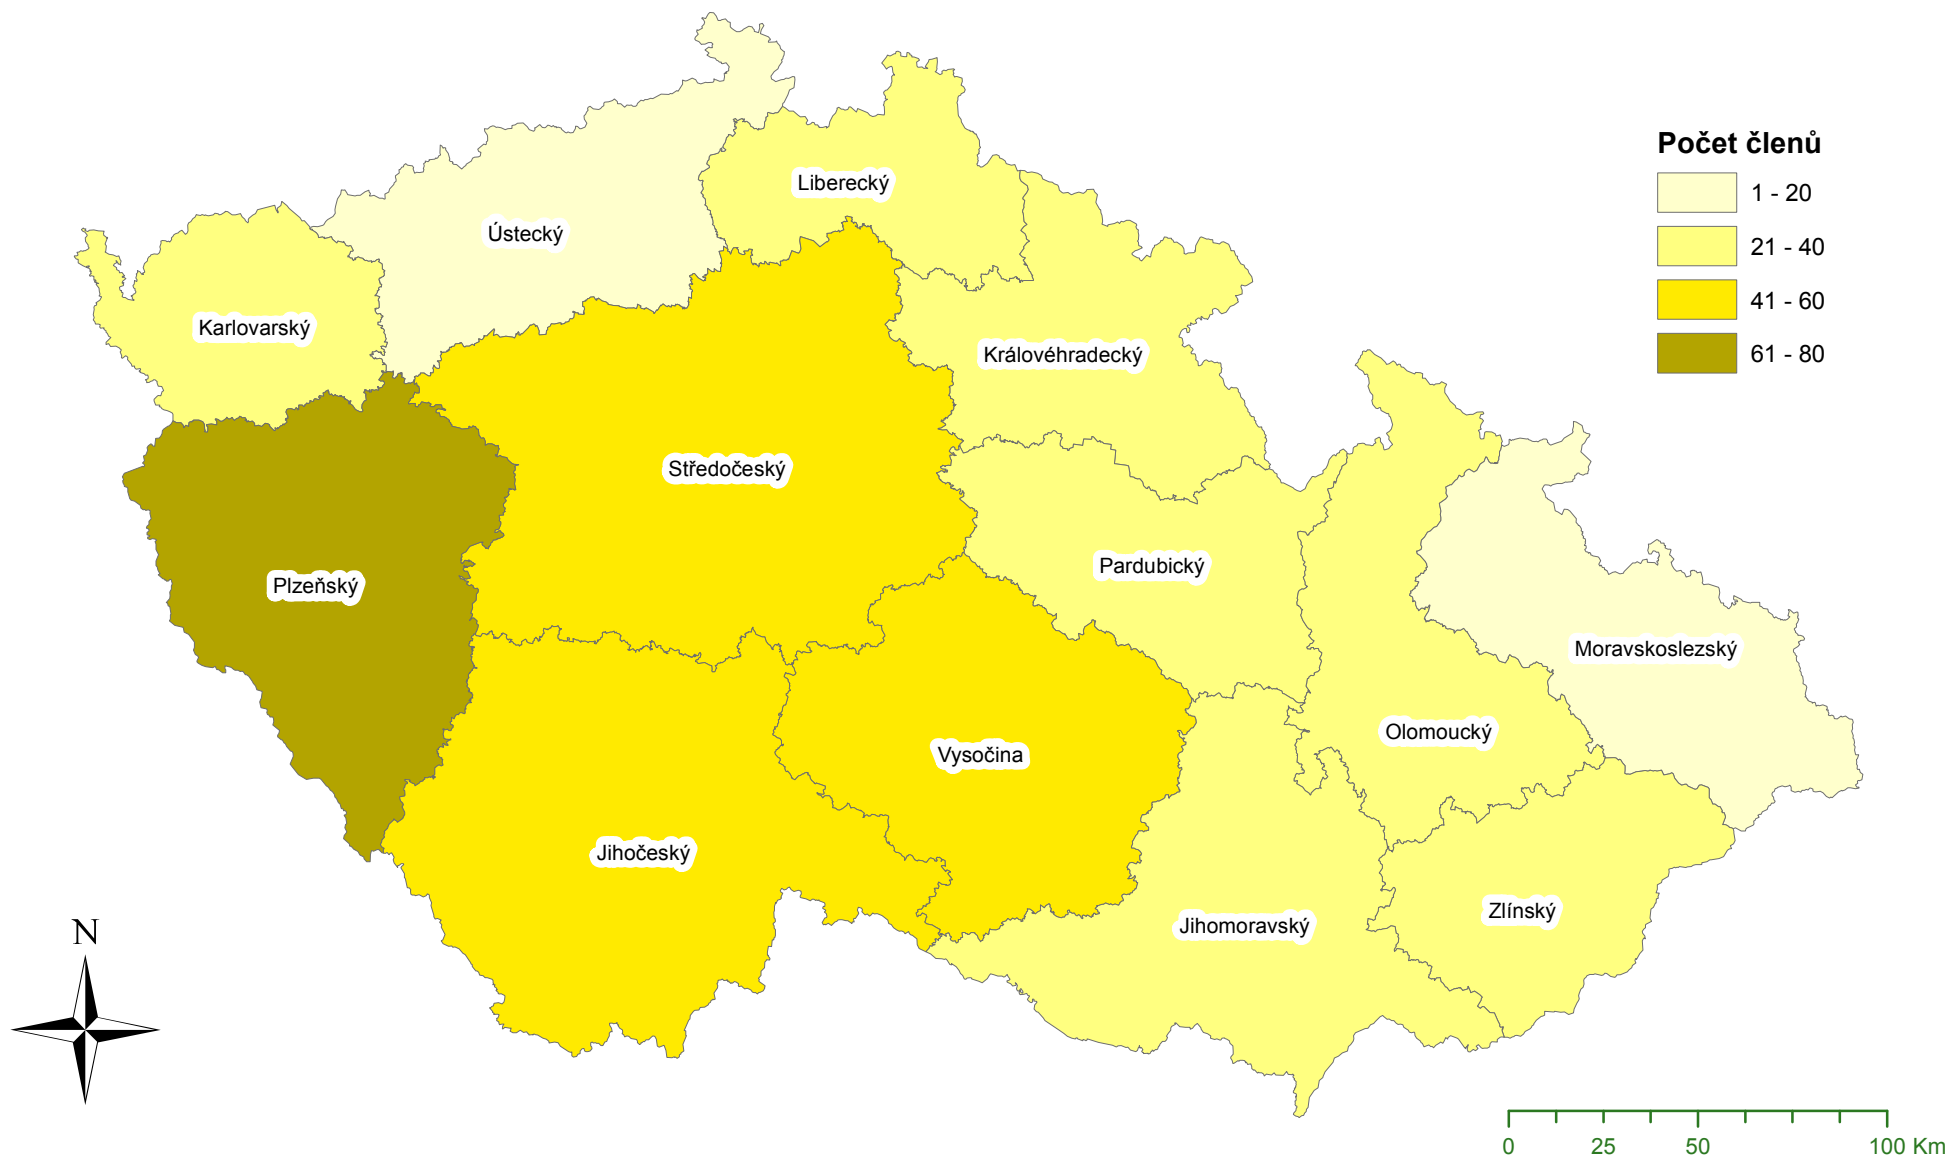

Počet obecních a městských lesních majetků členů Sdružení vlastníků obecních a soukromých lesů dle krajů

Stav počtu členů Sdružení vlastníků obecních a soukromých lesů (SVOL) v ČR ke dni 31. 12. 2012