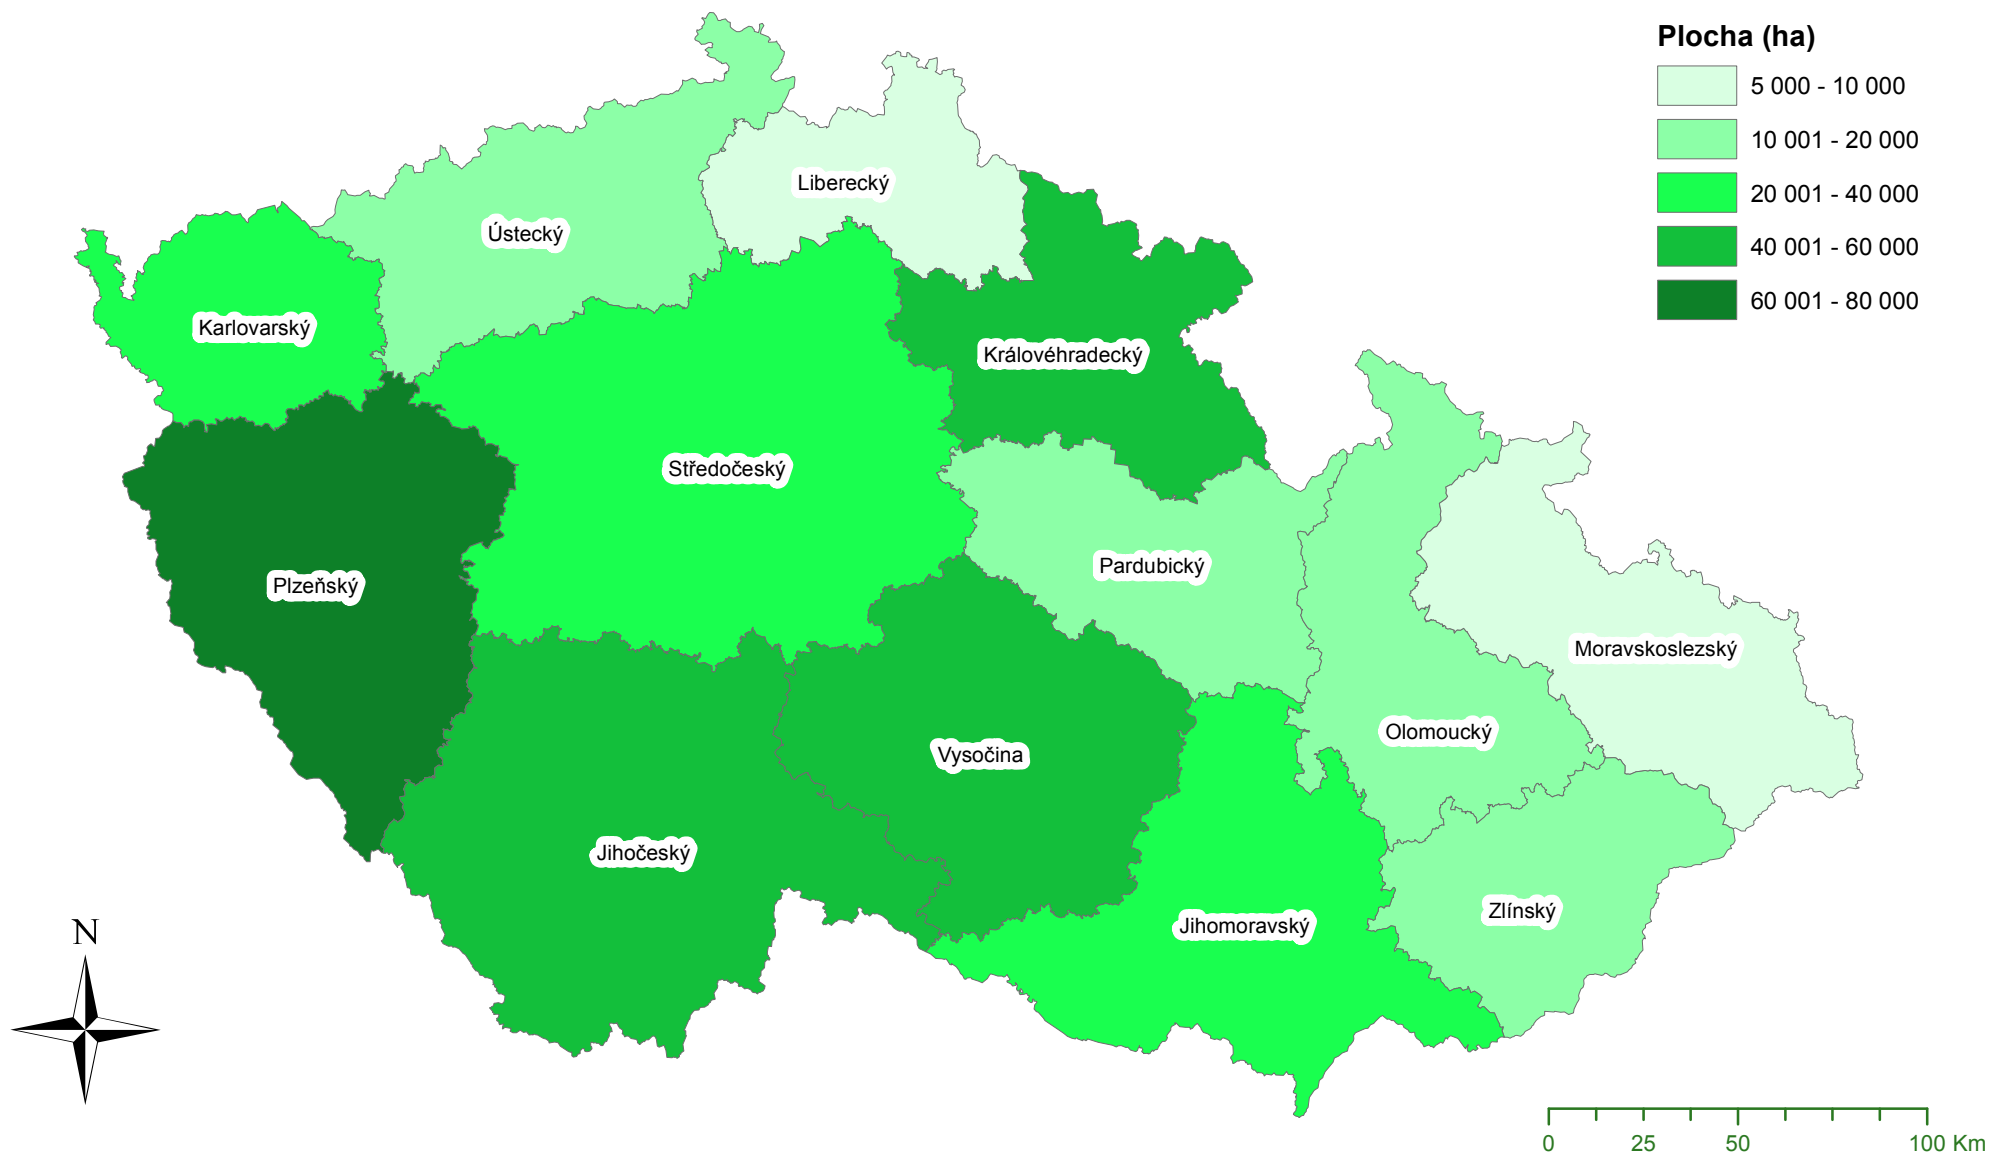

Celková plocha lesních majetků Sdružení vlastníků obecních a soukromých lesů dle krajů

Stav plochy lesních majetků členů Sdružení vlastníků obecních a soukromých lesů (SVOL) v ČR ke dni 31. 12. 2012