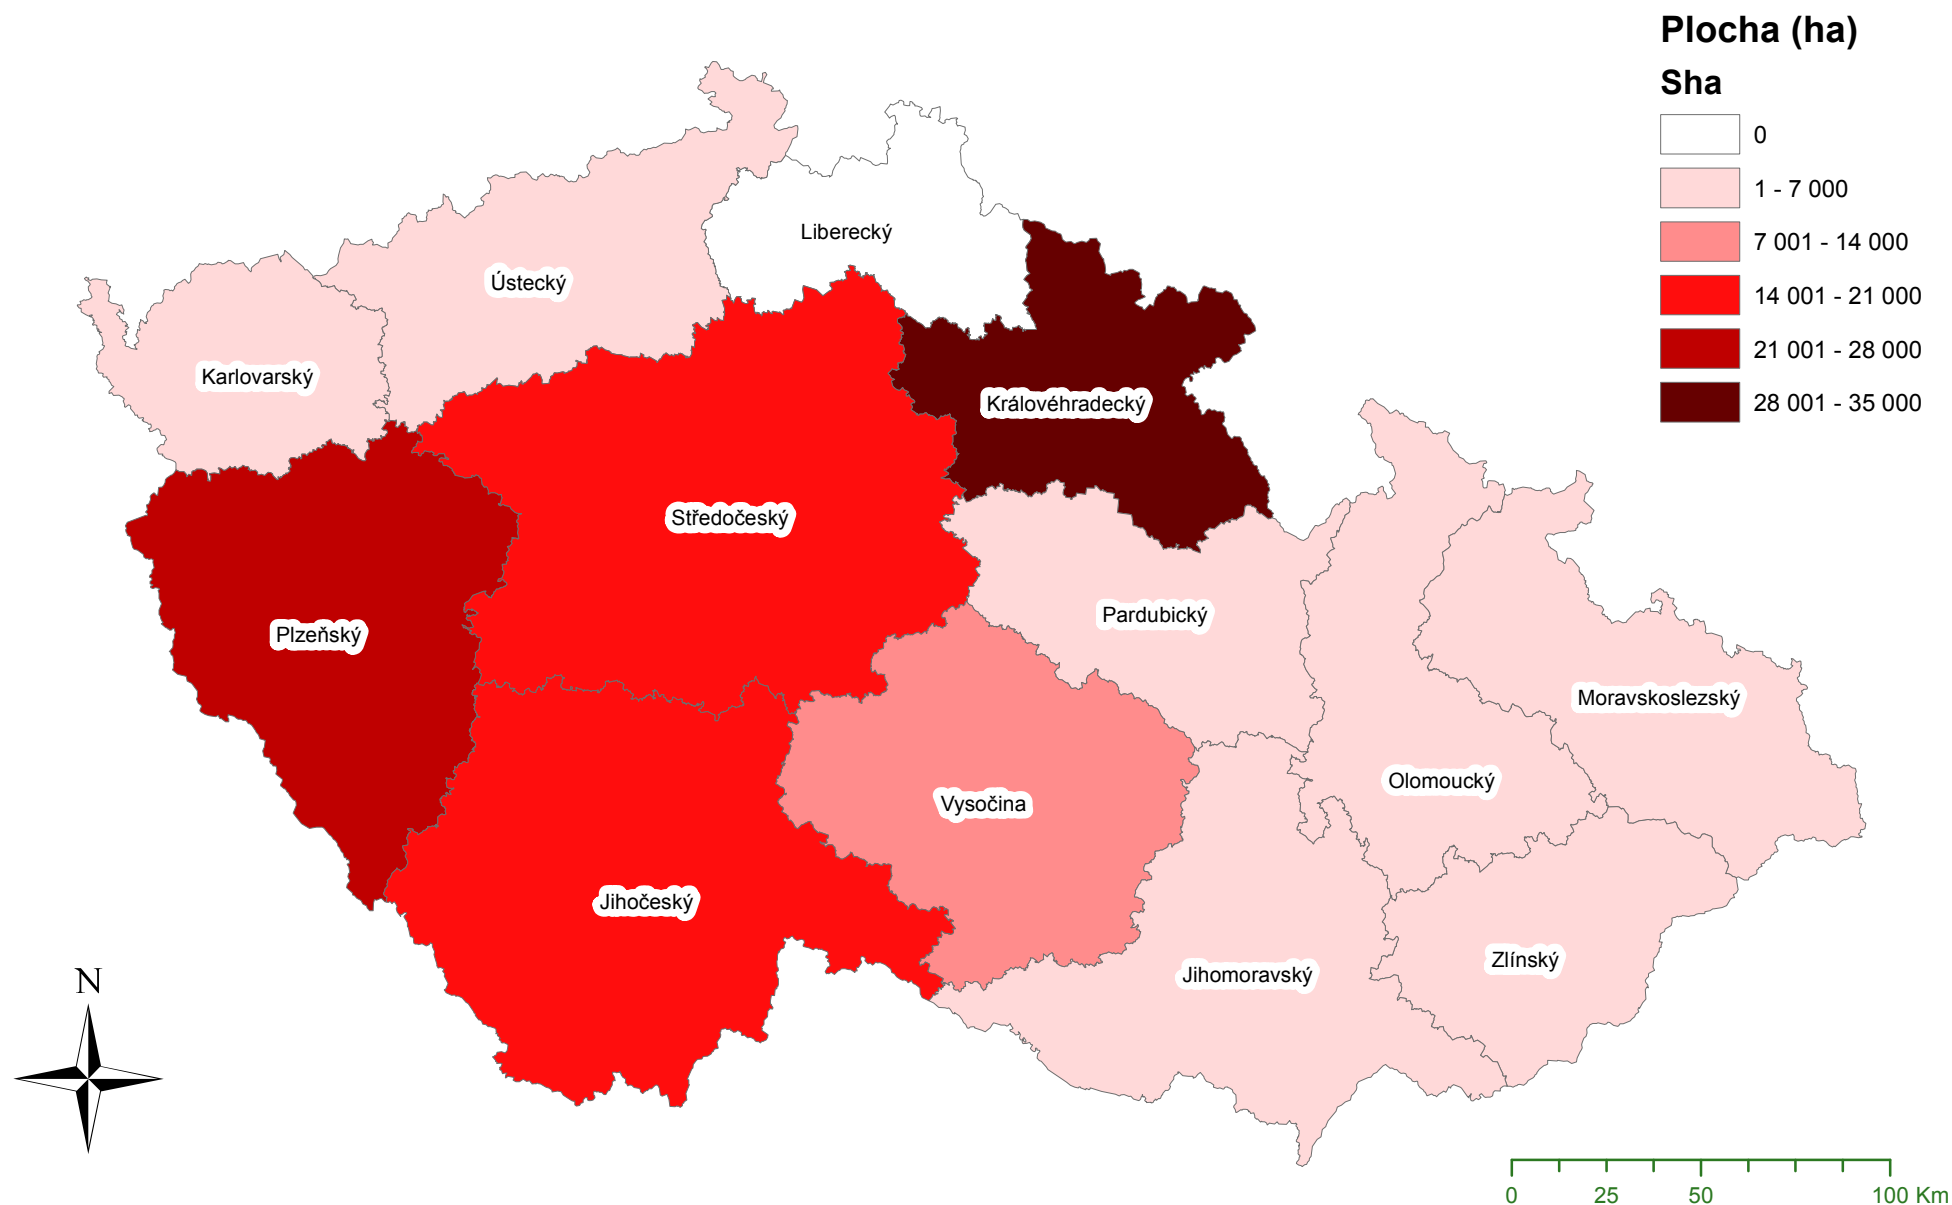

Celková plocha soukromých lesních majetků členů Sdružení vlastníků obecních a soukromých lesů dle krajů

Stav plochy lesních majetků členů Sdružení vlastníků obecních a soukromých lesů (SVOL) v ČR ke dni 31. 12. 2012